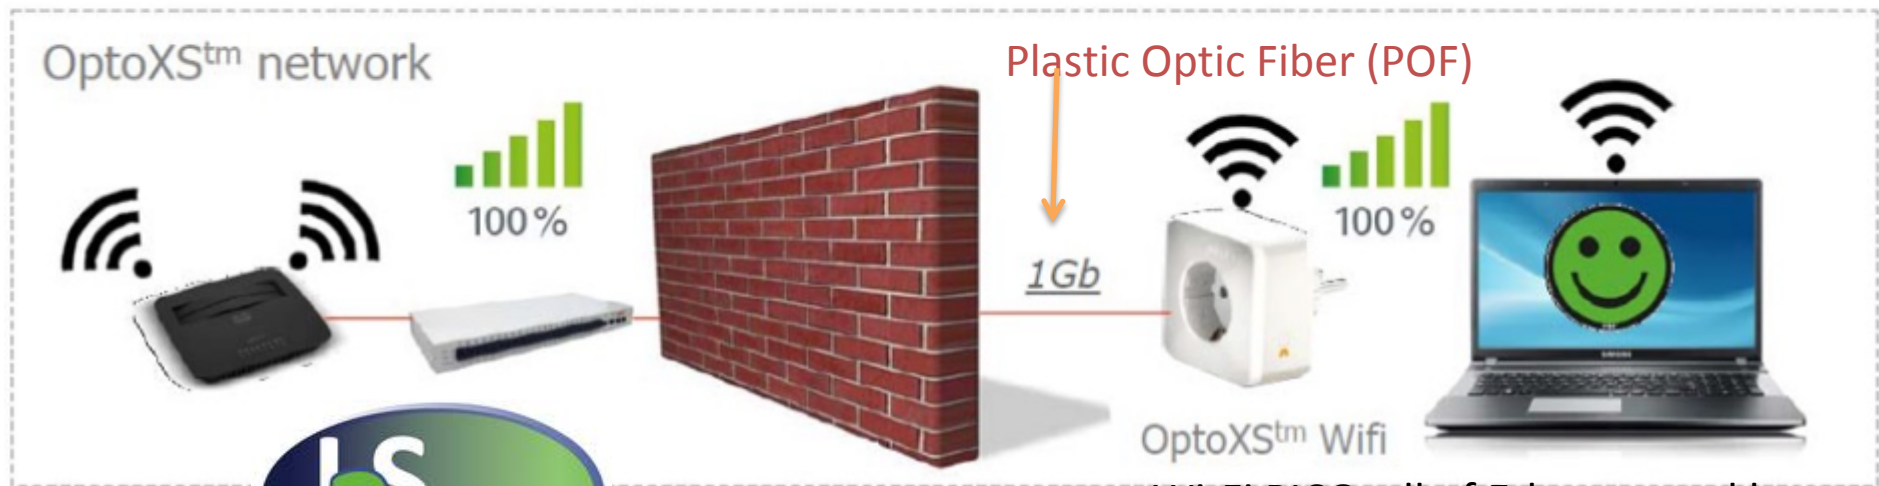

Probleem “Naar binnen brengen BB in Appartementsgebouwen en Flatgebouwen” kan BETER opgelost met **Plastic Optic Fiber** kabeltjes, ingebracht in Gele electriciteitsbuisjes, met aan uiteinden Ethernet plug of Picocel Wi-Fi.

Voorkom frustratie: denk in PICO-cellen en ‘Gbps internet’ waar je maar wilt!
jaap van till, Tildro Research, vantill (at) gmail.com

Wi-Fi PICOcell of Ethernet stekker,
(in electra behuizing).