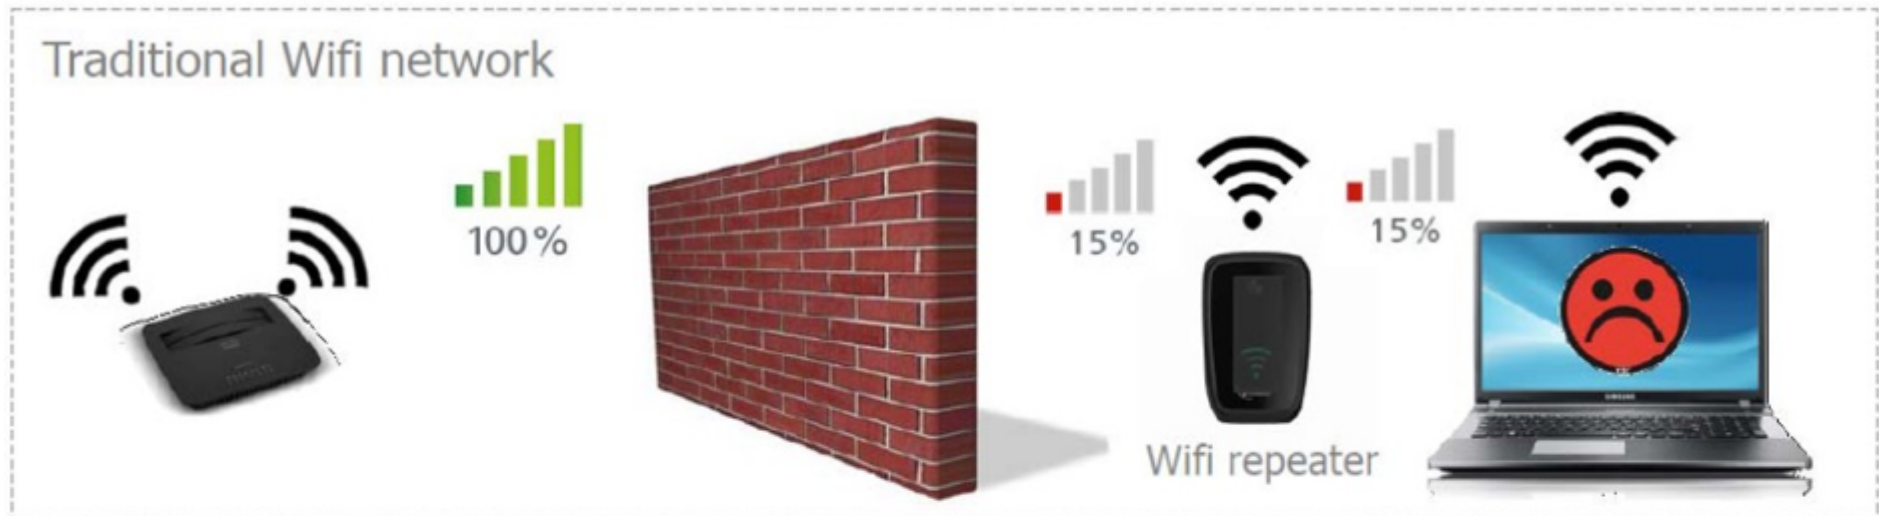

Probleem “Naar binnen brengen BB in Appartementsgebouwen en Flatgebouwen” kan BETER opgelost met **Plastic Optic Fiber** kabeltjes, ingebracht in Gele electriciteitsbuisjes, met aan uiteinden Ethernet plug of Picocel Wi-Fi.

Voorkom frustratie: denk in PICO-cellen en ‘Gbps internet’ waar je maar wilt!
jaap van till, Tildro Research, vantill (at) gmail.com

Wi-Fi PICOcell of Ethernet stekker,
(in electra behuizing).